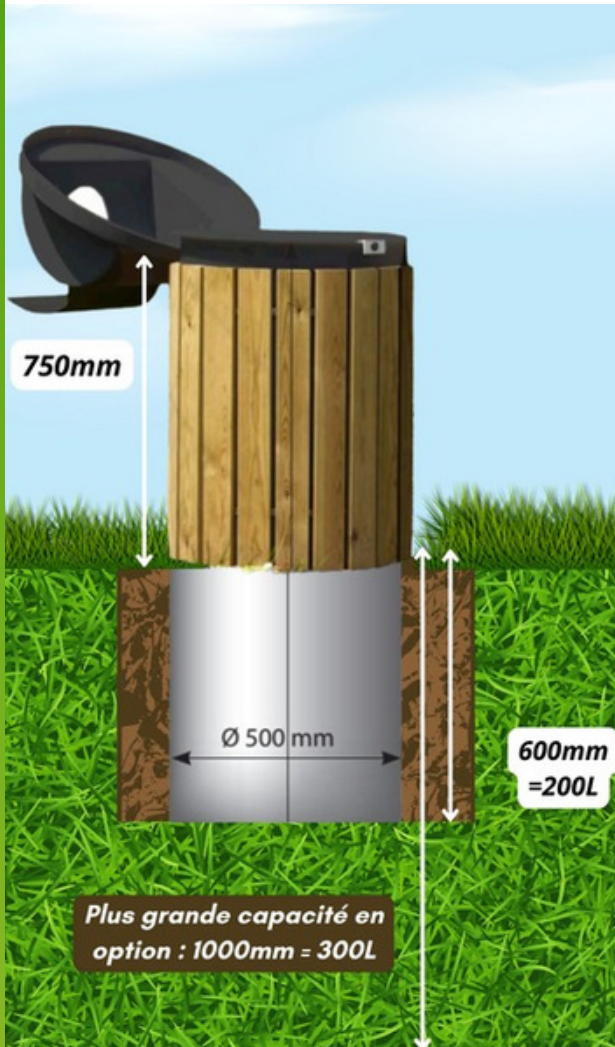

MINI Z-BIN

CONTENEURS SEMI-ENTERRES 200 et 300 L

Le MINI Z-BIN apporte la solution optimale pour garder vos parcs, vos forêts, vos terrains de jeux plus propre que jamais sans dénaturer votre environnement !

Dimensions MINI Z-BIN :

Mini-conteneur, maxi-avantages

Bien qu'il soit discrètement présent, il peut contenir 200L (profondeur 60cm) et même 300L (profondeur 100cm en option) de déchets !

Les avaloirs ont un orifice flexible de 10 à 18 cm ø et sont adaptés à tout type de déchets.

Personnalisation :

Plusieurs coloris de couvercles disponibles selon les déchets

Buses sélectives en fonction des déchets

Différents entourages disponibles

- Cuve disponible en polyéthylène

Points forts :

- Apparence discrète mais très efficace
- Réduit par environ 3 les coûts de collecte
- Doit être vidé moins fréquemment
- Vidange simple à la main
- Résiste au vandalisme et adapté à tout les environnements
- Installation facile, quelques coups de pioches suffisent

Options :

- Cuve intérieure 1000mm de profondeur (soit 300L au total)

“Z-BIN, LE NOUVEL AVENIR DU CONTENEUR SEMI-ENTERRÉ”