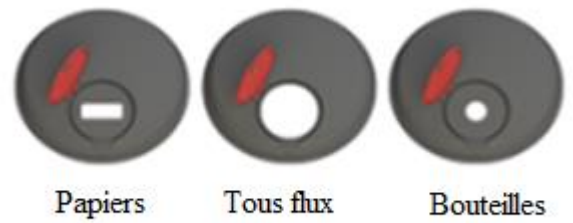

Conteneurs semi enterrés ZBIN

La gamme de conteneurs semi enterrés ZBIN

Sac intérieur amovible

Conteneur intérieur amovible

Coloris des couvercles

Différents opercules

Entourages disponibles

Système de préhension

Entourage en dibon avec adhésif

Entourage aluminium

Entourage en plastique recyclé

Différents coloris des couvertures

Préhension par kinshofer

Chargement par tambour

Version avec capot couleur vert

Version avec double orifice