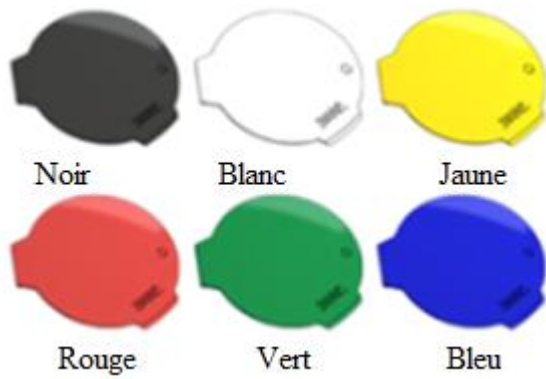

Conteneurs semi enterrés ZBIN

La gamme de conteneurs semi enterrés ZBIN

Sac intérieur amovible

Conteneur intérieur amovible

Coloris des couvercles

Différents opercules

Entourages disponibles

Système de préhension

Entourage en dibon avec adhésif

Entourage aluminium

Entourage en plastique recyclé

Différents coloris des couvertures

Préhension par kinshofer

Chargement par tambour

Version avec capot couleur vert

Version avec double orifice