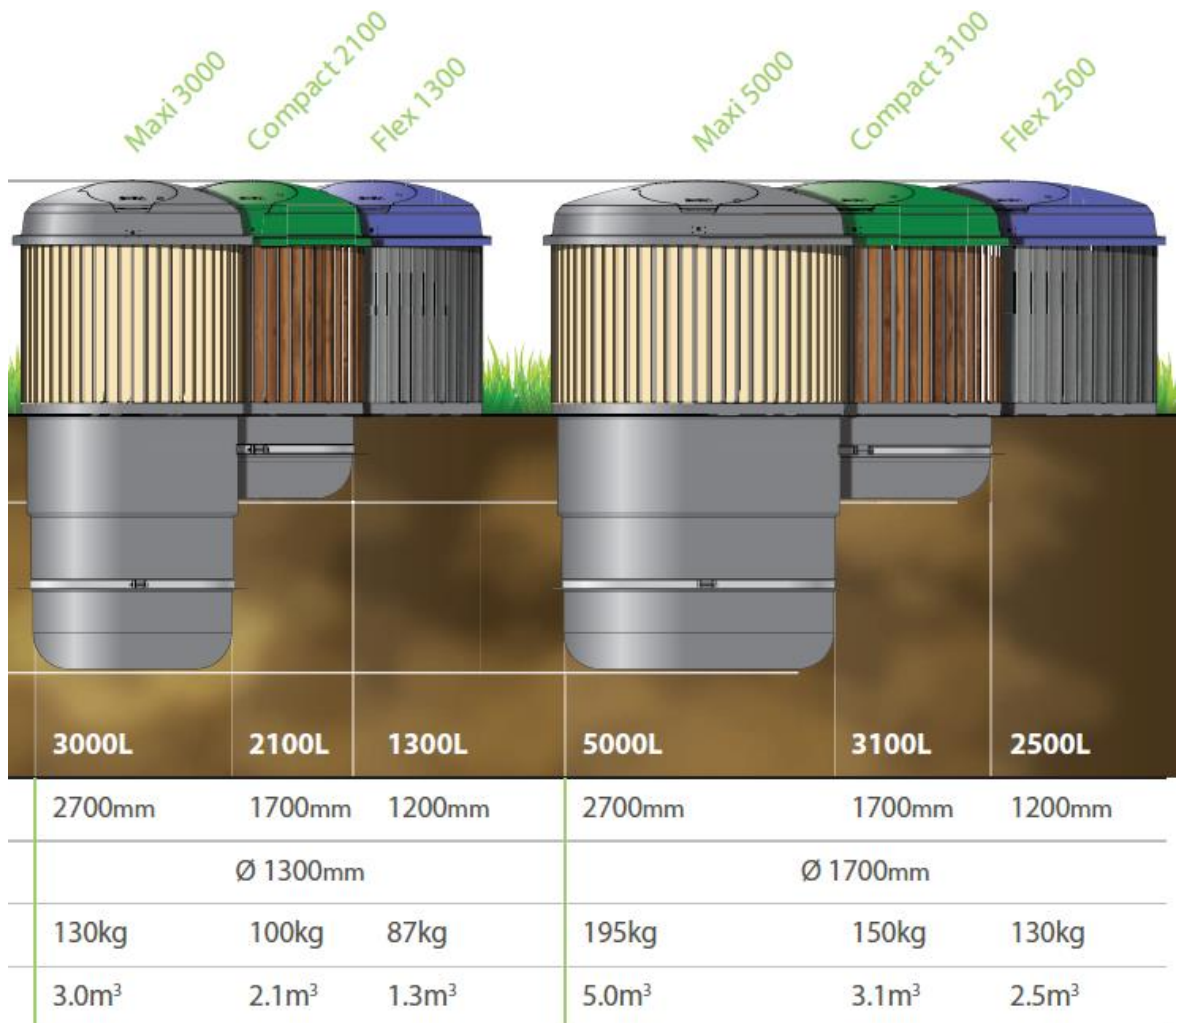

Conteneurs semi enterrés ZBIN

La gamme de conteneurs semi enterrés ZBIN

Sac intérieur amovible

Conteneur intérieur amovible

Coloris des couvercles

Différents opercules

Entourages disponibles

Système de préhension

Entourage en dibon avec adhésif

Entourage aluminium

Entourage en plastique recyclé

Différents coloris des couvertures

Préhension par kinshofer

Chargement par tambour

Version avec capot couleur vert

Version avec double orifice