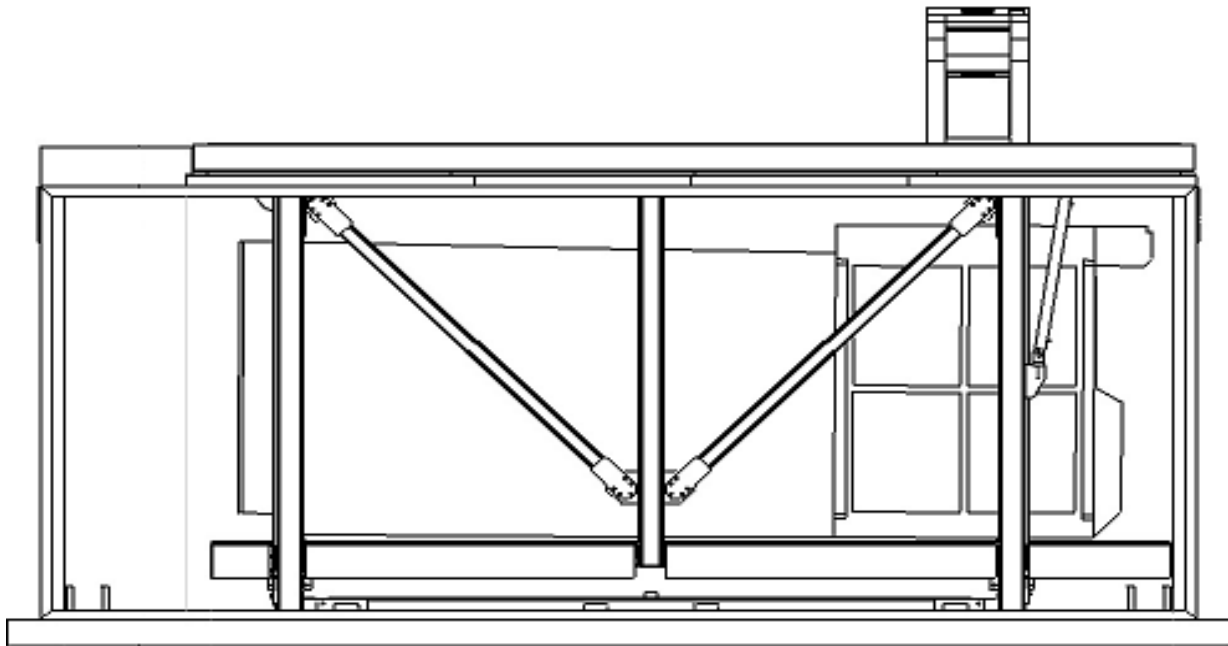

Compacteur monobloc enterré LOMBRIK

by KGN

Schémas de principe

Position enterrée