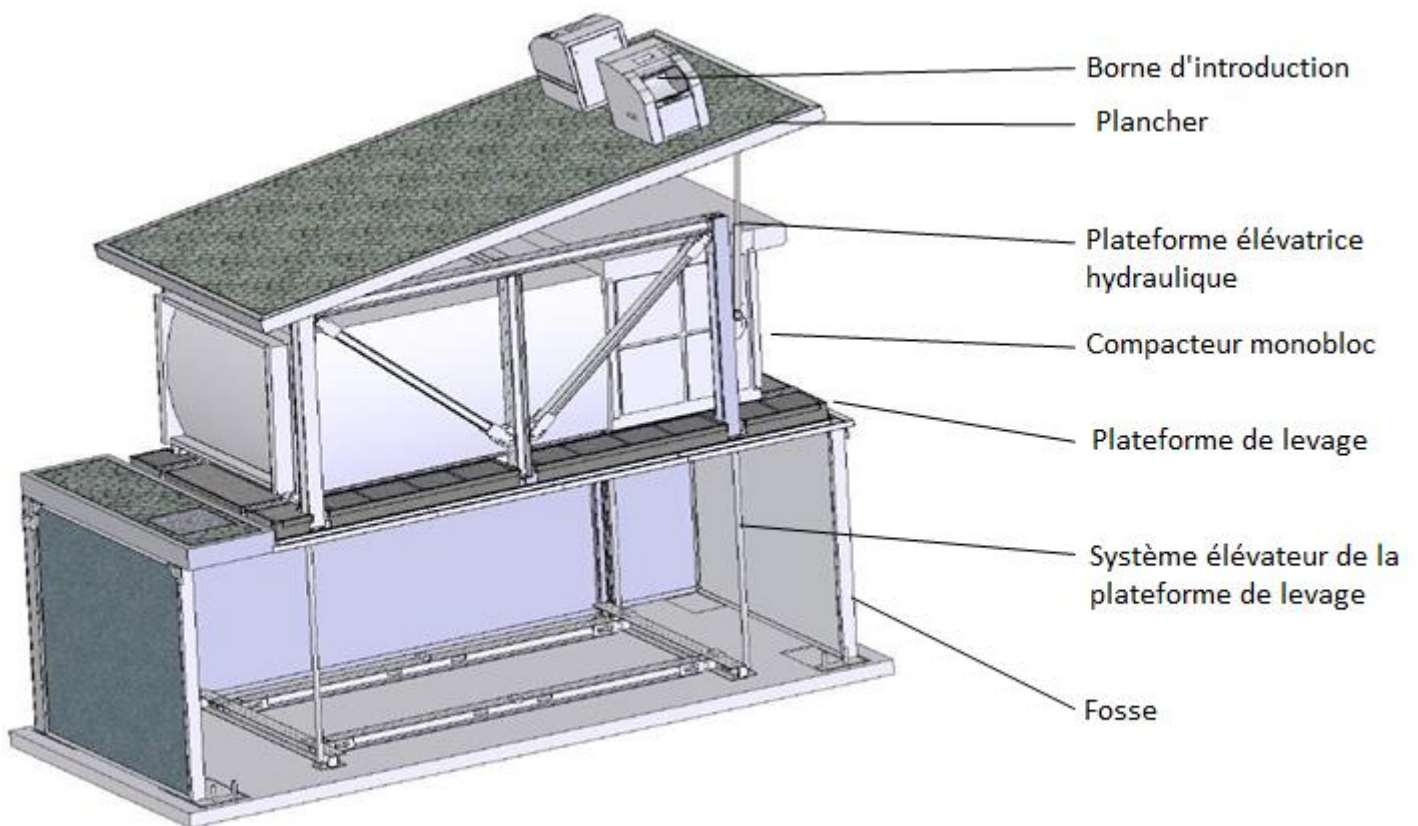

▶ Compacteur monobloc enterré LOMBRIK

by KGN

▶ Borne d'apports volontaires avec tambour

▶ Système élévateur

▶ Compacteur monobloc 20m³

Compacteur monobloc enterré LOMBRIK by KGN

Concept

Le compacteur LOMBRIK a été conçu pour réduire la nuisance liée à la collecte des déchets en centre ville, il limite les passages de camions et améliore l'esthétique de l'hyper centre. Cet investissement sera rentable en moins de 3 ans.

Caractéristiques

- La borne d'introduction est en acier (peinture EPOXY poudre cuite au four), et équipée d'un tambour.
- Le plancher peut être pavé ou équipé de toutes surfaces correspondant à l'attente des clients.
- Le compacteur monobloc est équipée d'une cellule de démarrage automatique.
- Système communicant indiquant le degré de remplissage 3/4plein, plein, voire les dysfonctionnements.
- Sa capacité est d'environ 20m³, préhension par camion à bras type ampliroll.
- Fonctionnement en courant triphasé 380volts/32A
- Coffret électrique IP65
- L'ensemble des composants électrohydrauliques sont intégrés dans un compartiment technique à l'intérieur de la cuve béton.
- Ozoneur automatique pour réduction de la nuisance olfactive.
- La plateforme élévatrice hydraulique est construite en acier avec des positionneurs galvanisés pour déterminer la position précise du compacteur.
- Grille de protection périphériques pour la sécurisation de la zone pendant les phases de manœuvre.
- Boitier de commande avec interface et accès sécurisé par mot de passe ou clé électronique pour les opérations de montées/descentes.
- **Cuvelage en béton à réaliser à votre charge**

Compacteur monobloc enterré LOMBRIK

by KGN

Schémas de principe

Position enterrée

Position compacteur prêt à l'enlèvement

Compacteur monobloc enterré LOMBRIK

by KGN

Photos de détails